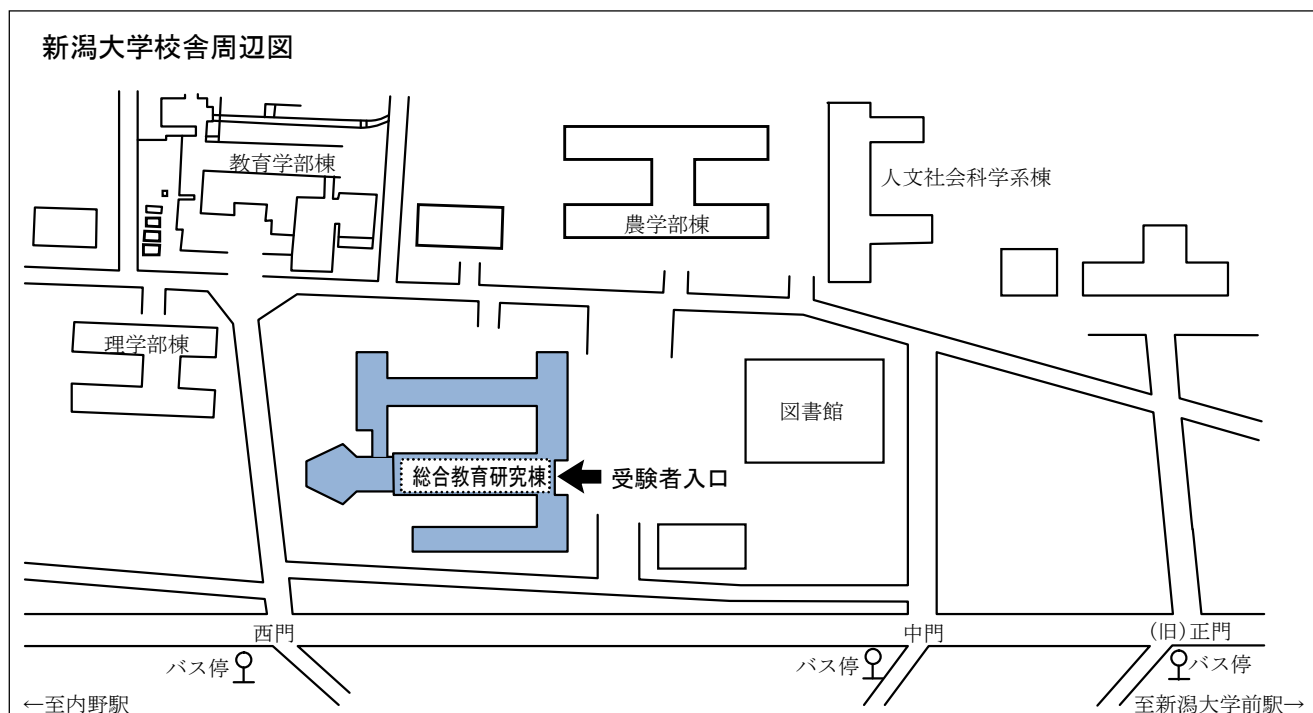

【参考】

試験会場案内図

新潟大学五十嵐キャンパス総合教育研究棟（新潟市西区五十嵐2の町 8050 番地）

- ・新潟駅からは新潟大学行きバスで新大中門又は新大西門下車
- ・JR越後線新潟大学前駅又は内野駅下車、徒歩20分
- ・駐車場の用意はありませんので自家用車は御遠慮ください。