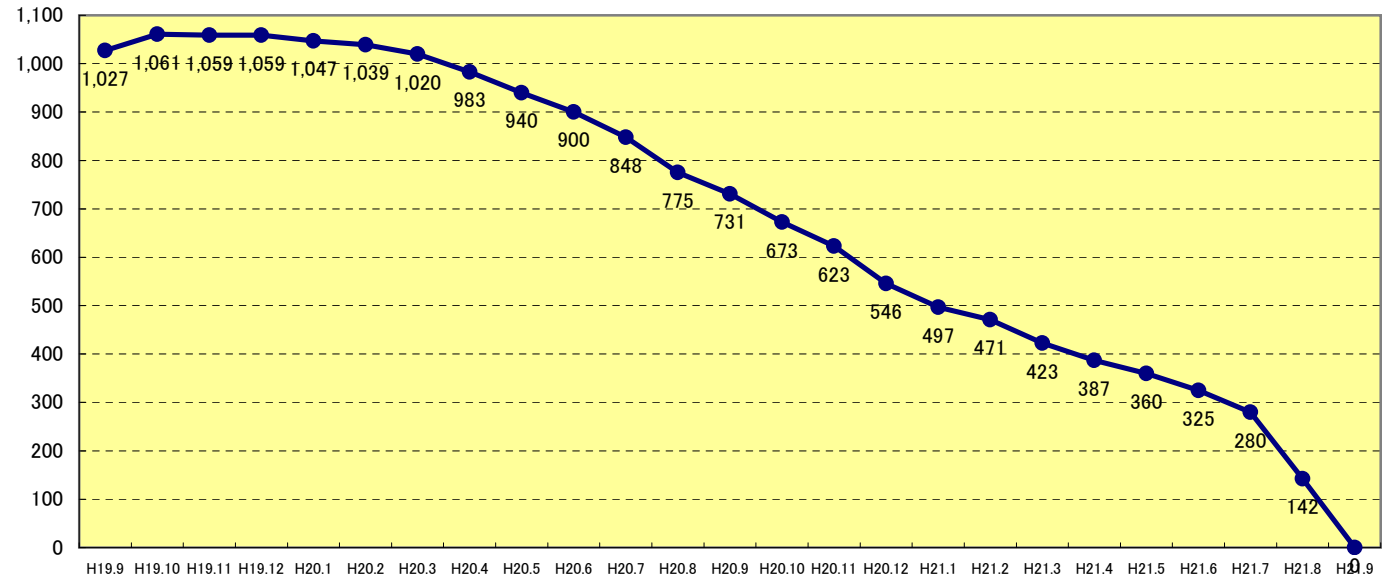

新潟県中越沖地震にかかると急仮設住宅入居者状況（平成19年9月～平成21年9月）

問い合わせ先：
 県民生活・環境部 震災復興支援課
 TEL 025-280-5220

項目			柏崎市	刈羽村	出雲崎町	合計				
団地数	建設	戸数	1,007	200	15	1,222				
		団地数	39	1	1	41				
		現団地数	0	0	0	0				
入居状況			世帯数	人数	世帯数	人数	世帯数	人数		
	H19. 9. 25		863	2,389	150	527	14	45	1,027	2,961
	H19. 10. 31		898	2,469	149	530	14	45	1,061	3,044
	H19. 11. 30		897	2,468	148	529	14	45	1,059	3,042
	H19. 12. 31		898	2,465	147	528	14	45	1,059	3,038
	H20. 1. 31		887	2,431	146	520	14	44	1,047	2,995
	H20. 2. 29		875	2,393	150	535	14	43	1,039	2,971
	H20. 3. 31		858	2,330	148	529	14	43	1,020	2,902
	H20. 4. 30		828	2,252	142	508	13	36	983	2,796
	H20. 5. 31		794	2,148	133	481	13	35	940	2,664
	H20. 6. 30		758	2,033	129	463	13	35	900	2,531
	H20. 7. 31		720	1,914	115	413	13	35	848	2,362
	H20. 8. 31		664	1,733	99	351	12	33	775	2,117
	H20. 9. 30		632	1,630	88	306	11	31	731	1,967
	H20. 10. 31		585	1,487	78	272	10	26	673	1,785
	H20. 11. 30		543	1,354	71	242	9	21	623	1,617
	H20. 12. 31		482	1,163	62	201	2	8	546	1,372
	H21. 1. 31		438	1,032	59	190	-	-	497	1,156
	H21. 2. 28		413	970	58	186	-	-	471	1,045
	H21. 3. 31		373	881	50	164	-	-	423	939
	H21. 4. 30		340	787	47	152	-	-	387	874
	H21. 5. 31		315	735	45	139	-	-	360	770
	H21. 6. 30		282	637	43	133	-	-	325	653
H21. 7. 31		245	543	35	110	-	-	280	306	
H21. 8. 31		131	282	11	24	-	-	142	0	
H21. 9. 30		0	0	0	0	-	-	0	0	

(世帯) 入居世帯数の推移

(人) 入居者数の推移